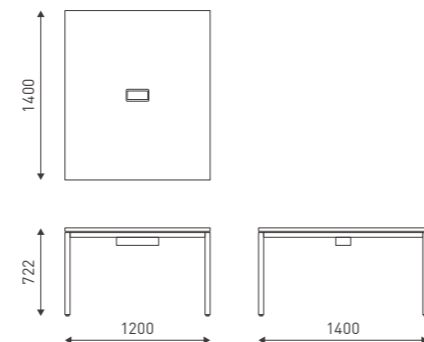

CP WORK DESK

用途やシーンに応じて、フレキシブルに使用できるミニマルなテーブル。

40角のパイプを使用したどっしりとした安定感のある脚部に、

25mm厚の軽やかで、美しい木目の天板を組み合わせています。

通常は店舗で使用する、耐久性の高いメラミン化粧板を採用しています。

● 天板:メラミン化粧板 / 脚:スチール焼付塗装

CP WORK DESK 1212 | W1200 × D1200 × H722

OB

BB

OW

WW (受注生産)

CP WORK DESK 1214 | W1200 × D1400 × H722

CP WORK DESK 1207 | W1200 × D700 × H722

CP WORK DESK 1409 | W1400 × D900 × H722

CP WORK DESK 1809 | W1800 × D900 × H722