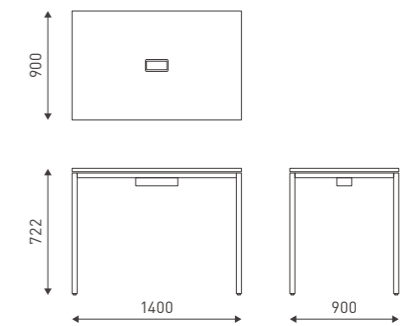

CP WORK DESK

用途やシーンに応じて、フレキシブルに使用できるミニマルなテーブル。

40角のパイプを使用したどっしりとした安定感のある脚部に、

25mm厚の軽やかで、美しい木目の天板を組み合わせています。

通常は店舗で使用する、耐久性の高いメラミン化粧板を採用しています。

● 天板:メラミン化粧板 / 脚:スチール焼付塗装

CP WORK DESK 1212 | W1200 × D1200 × H722

OB

BB

OW

WW (受注生産)

CP WORK DESK 1214 | W1200 × D1400 × H722

CP WORK DESK 1207 | W1200 × D700 × H722

CP WORK DESK 1409 | W1400 × D900 × H722

CP WORK DESK 1809 | W1800 × D900 × H722