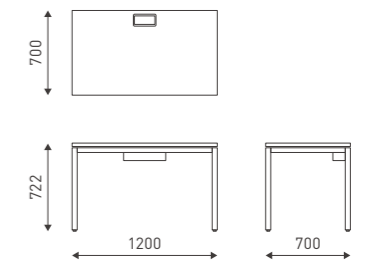

CP WORK DESK

用途やシーンに応じて、フレキシブルに使用できるミニマルなテーブル。

40角のパイプを使用したどっしりとした安定感のある脚部に、

25mm厚の軽やかで、美しい木目の天板を組み合わせています。

通常は店舗で使用する、耐久性の高いメラミン化粧板を採用しています。

● 天板:メラミン化粧板 / 脚:スチール焼付塗装

CP WORK DESK 1212 | W1200 × D1200 × H722

OB

BB

OW

WW (受注生産)

CP WORK DESK 1214 | W1200 × D1400 × H722

CP WORK DESK 1207 | W1200 × D700 × H722

CP WORK DESK 1409 | W1400 × D900 × H722

CP WORK DESK 1809 | W1800 × D900 × H722