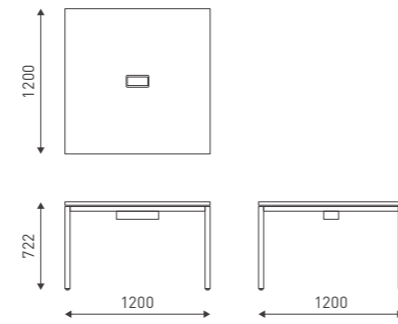

CP WORK DESK

用途やシーンに応じて、フレキシブルに使用できるミニマルなテーブル。

40角のパイプを使用したどっしりとした安定感のある脚部に、

25mm厚の軽やかで、美しい木目の天板を組み合わせています。

通常は店舗で使用する、耐久性の高いメラミン化粧板を採用しています。

● 天板:メラミン化粧板 / 脚:スチール焼付塗装

CP WORK DESK 1212 | W1200 × D1200 × H722

OB

BB

OW

WW (受注生産)

CP WORK DESK 1214 | W1200 × D1400 × H722

CP WORK DESK 1207 | W1200 × D700 × H722

CP WORK DESK 1409 | W1400 × D900 × H722

CP WORK DESK 1809 | W1800 × D900 × H722