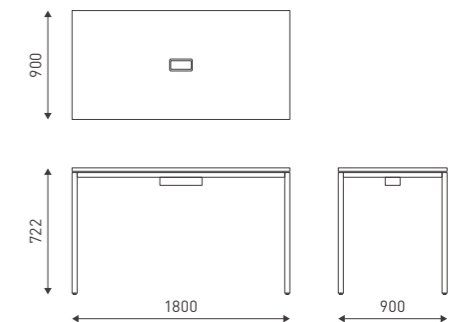

CP WORK DESK

用途やシーンに応じて、フレキシブルに使用できるミニマルなテーブル。

40角のパイプを使用したどっしりとした安定感のある脚部に、

25mm厚の軽やかで、美しい木目の天板を組み合わせています。

通常は店舗で使用する、耐久性の高いメラミン化粧板を採用しています。

● 天板:メラミン化粧板 / 脚:スチール焼付塗装

CP WORK DESK 1212 | W1200 × D1200 × H722

OB

BB

OW

WW (受注生産)

CP WORK DESK 1214 | W1200 × D1400 × H722

CP WORK DESK 1207 | W1200 × D700 × H722

CP WORK DESK 1409 | W1400 × D900 × H722

CP WORK DESK 1809 | W1800 × D900 × H722