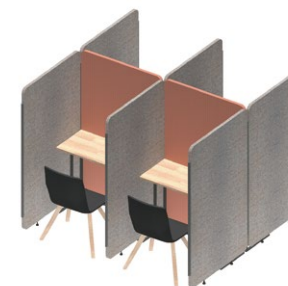

W2100×D1200×H1350mm

PTM-60130×8
PTM-90130×1
STB-CT9050×1
J-01×4

▶ H1550mm

立った時の目線と同じ高さで、空間を完全に仕切らない簡易間仕切りに使用されます。
打ち合わせスペースなどの囲いなど、ブース内が覗き込まれたくない用途に向いています。

1人用集中ブース

W600×D600×H1550mm

PTM-60150×3
STB-H720-600×1
AT-9240×1

2人用集中ブース

W1800×D600×H1550mm

PTM-60150×3
PTM-90150×2
STB-H720-900×2
AT-9240×1

4人用集中ブース

W1800×D1800×H1550mm

PTM-90150×8
STB-H720-900×4
AT-9240×4

▶ H1850mm

立った状態でも顔まで隠れる高さで、しっかりと空間を区切ることができ、吸音効果が最も高いです。
商談スペースなどで、プライバシーを確保したい場所に使用に最適です。