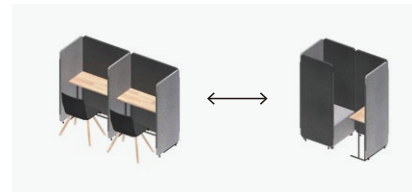

簡単に組み立て・組み合わせができるため、必要な会議スペースを必要な時間・場所につくることができます。

フレキシブルに組み合わせられる設計で
自由なレイアウトを実現

工具不要の
マジックテープで簡単ジョイント

目的に合う
多様なラインナップ

組立/メンテナンス

マジックテープで簡単に連結可能で、L型配置もスムーズに行えます。ゴミ・ホコリは掃除機で吸い取ることができ、気になる汚れは中性洗剤で落とすことができる高いメンテナンス性を兼ね備えています。