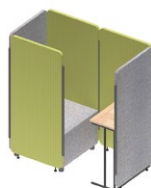

1人用ソファ席

W1200×D600×H1350mm

PTM-60130×5
STB-H600-600×1
J-01×1