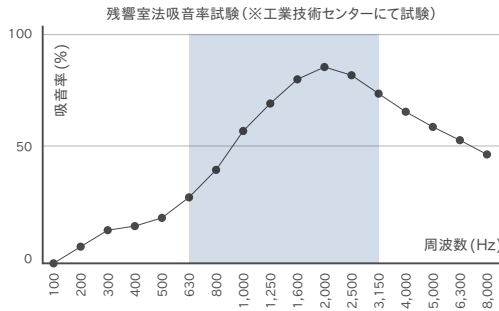

2000Hzで86%と、中音域～高音域に対する吸音効果が高いことが伺えます。

生活の中で聴く音の周波数の目安

- 250Hz: 冷蔵庫の機械音
- 500Hz: 男性の話声
- 1,000Hz: 女性の話声
- 2,000Hz: 赤ちゃんや子供の泣き声
- 4,000Hz: セミの泣き声

POINT 2

▶ 動画：パーテーション設置
https://youtu.be/yxEJdOr_XEw

簡単な組み立て + 自由な組み合わせ