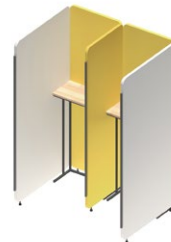

2人用スタンドブース

W1200×D900×H1850mm

PTM-60180×3
PTM-90180×2
STB-H1000-600×2