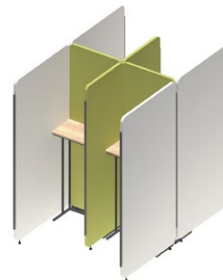

W2100×D1200×H1850mm

PTM-60180×8
PTM-90180×1
STB-CT9050×1
J-01×4

4人用ソファ席

W2100×D1200×H1550mm

PTM-60150×8
PTM-90150×1
STB-CT9050×1
J-01×4

4人用スタンドブース

W1200×D1800×H1850mm

PTM-60180×4
PTM-90180×4
STB-H1000-600×4