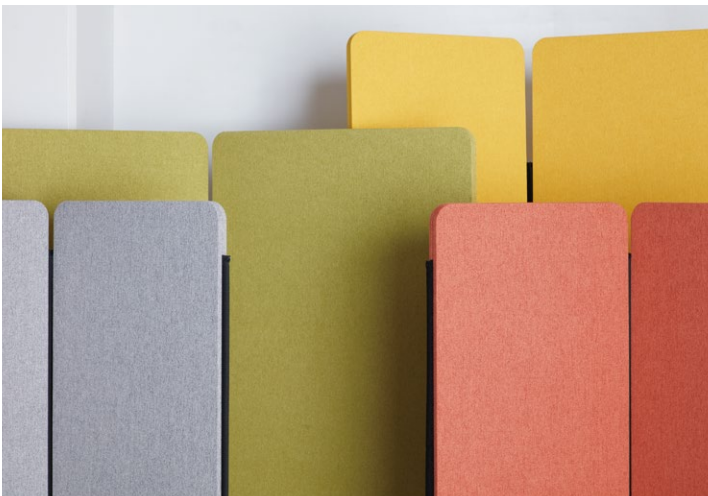

SOUND PROTECT
FELT PARTITION

WEB会議・オンライン会議に最適な吸音パーテーション

POINT 1

▶ 動画：吸音ブース効果検証
<https://youtu.be/BV7E0K6zNXE>

反響音や雑音を抑え、サイレントな空間創りを。

通常よりも高密度なフェルトを用いており、吸音性が高いことが特徴です。

音の反射を抑え、室内の音を減らし、外への音漏れを防ぎます。

約630Hzから大きく上昇し、1,000Hzの時点で50%、